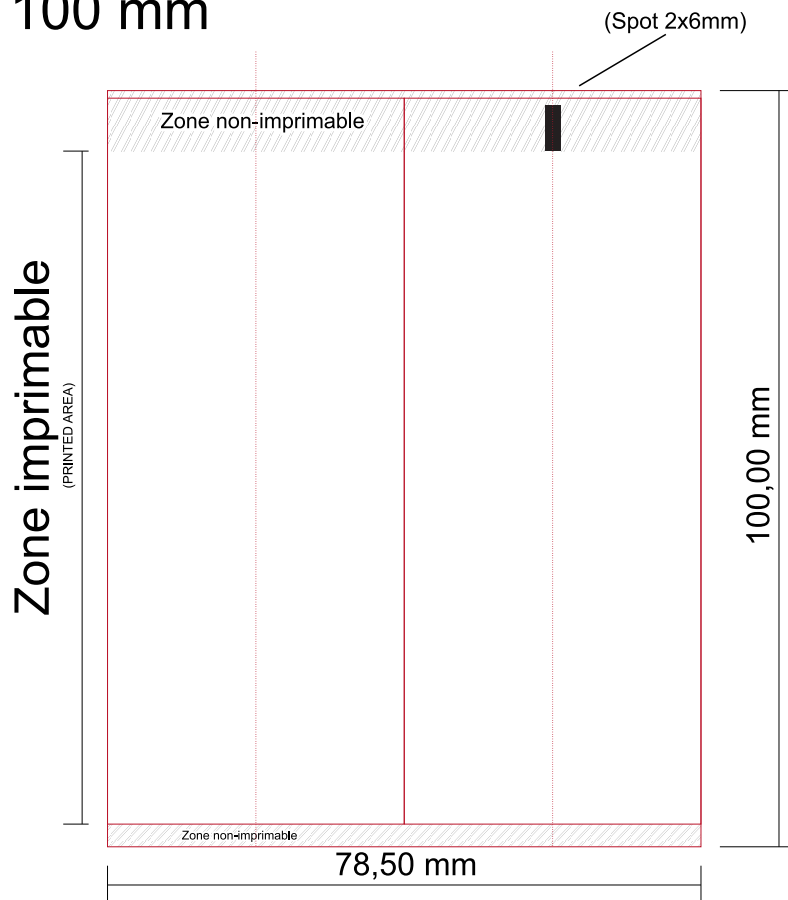

nous plaçons le projet de décor strictement dans les limites de notre zone pré-établie d'impression, aucune soumission la dépassant ne pourra être acceptée. (Nous n'effectuons aucune coupure)

fi 25 h 100 mm

légende des couleurs:

■ PANTONE  
■ PANTONE  
■ PANTONE  
■ PANTONE

■ PANTONE  
■ PANTONE  
■ PANTONE  
■ PANTONE